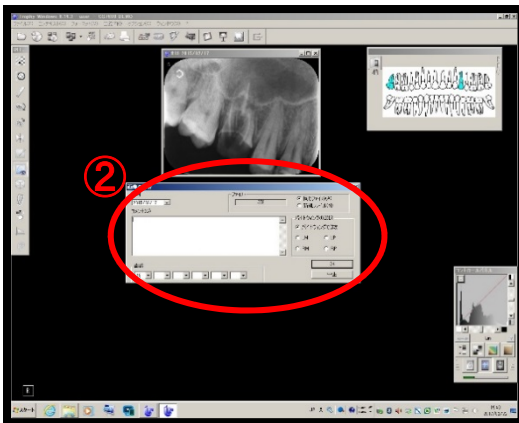

## デンタル画像が左右反転しているのを直したい

- ① 画像を表示させます。メニューの中の「口腔内」をクリックし一番下の「修正を取得」をクリックします。

- ② 再保存します。  
同じファイルにチェックを入れて保存します。