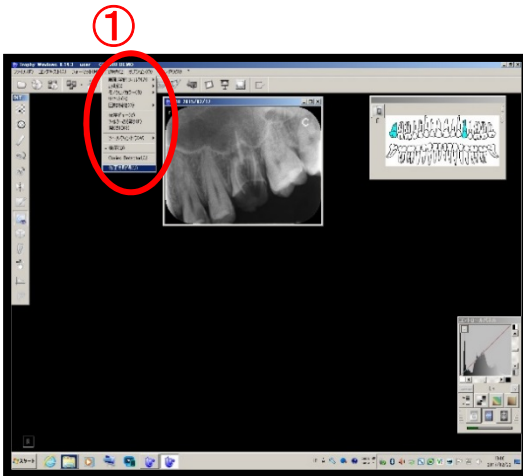

## デンタル画像が左右反転しているのを直したい

- ① 画像を表示させます。メニューの中の「口腔内」をクリックし一番下の「修正を取得」をクリックします。

- ② 再保存します。  
同じファイルにチェックを入れて保存します。